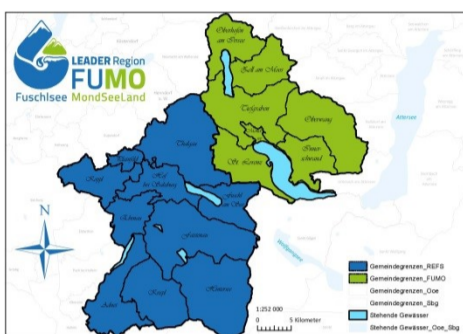

LEADER Region FUMO als Newsletter!

Der Newsletter der LEADER Region Fuschlsee Mondseeland beinhaltet Informationen, Projekte, Veranstaltungen und Aktuelles aus den 17 LEADER Gemeinden der LEADER Region Fuschlsee Mondseeland. Die LEADER Region FUMO engagiert sich erfolgreich für die Entwicklung ihrer Region.

Daten & Fakten

Heutiges Thema: Angaben zur Topographie der Region FUMO

[Zu den Infos](#)

Arbeitskreise

13.1., 27.1., 24.2.2016, 19:00 Uhr im Technologiezentrum Mondseeland

[Zu den Infos](#)

Weitere News

EUREGIO zu Gast in der LEADER Region FUMO

Die Regionalmanager aus dem deutsch-österreichischen Grenzraum trafen sich zu einer Tagung im Technologiezentrum Mondseeland. Neben einer Arbeitssitzung war auch Zeit, sich bei einem Spaziergang in Mondsee ein Bild von LEADER Projekten aus der vorherigen Periode zu machen.