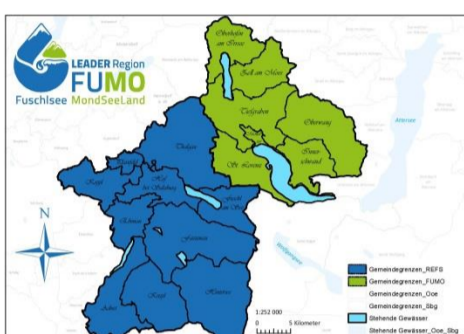

LEADER Region FUMO als Newsletter!

Der Newsletter der LEADER Region Fuschlsee Mondseeland beinhaltet Informationen, Projekte, Veranstaltungen und Aktuelles aus den 17 LEADER Gemeinden der LEADER Region Fuschlsee Mondseeland. Die LEADER Region FUMO engagiert sich erfolgreich für die Entwicklung ihrer Region.

Daten & Fakten

Heutiges Thema: Angaben zu demographischen Merkmalen der Region FUMO

[Zu den Infos](#)

Arbeitskreise

Aktuelle Termine findet man auf unserer Homepage

[Zu den Infos](#)

Weitere News

FUMO Jugend trifft sich zum "Kimm und Schwimm" am 09. Juli 2016 am Mondsee

Die LEADER Region FUMO organisiert gemeinsam mit den Jugendkarten des Landes Salzburg und Oberösterreich am 9.7.2016 ab 10:00 Uhr einen Badespasstag im Strandbad Schwarzindien.

www.s-pass.at | www.4youcard.at | www.regionfumo.at