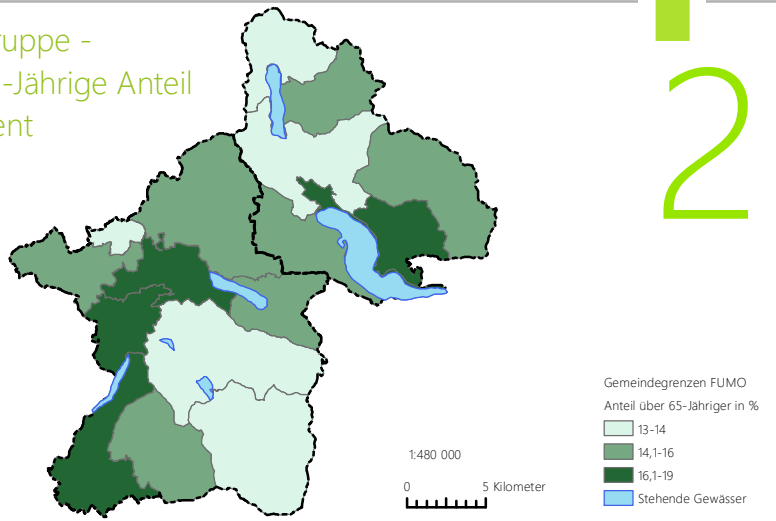

LEADER Region FUMO - Demographie

Altersgruppe -
unter 20-Jährige
Anteil in %

1

- Gemeinden mit dem höchsten Anteil an unter 20-Jährigen: Oberwang (25,3 %), Tiefgraben (24,6 %), St. Lorenz (24,3 %)
- Gemeinden mit dem niedrigsten Anteil an unter 20-Jährigen: Mondsee (18,6 %), Hintersee (19,3 %), Fuschl am See (19,3 %)

- Gemeinden mit dem höchsten Anteil an über 65-Jährigen: Hof bei Salzburg und Ebenau (17,7 %)
- Gemeinden mit dem niedrigsten Anteil an über 65-Jährigen: Plainfeld (13 %), Oberhofen am Irrsee (13,1 %), Tiefgraben und Faistenau (13,4 %)

Altersgruppe -
über 65-Jährige Anteil
in Prozent

2

Thema: Steckbrief_Allgemein (Abgrenzung, Gemeinden, Einwohnerdichte, Bevölkerungsentwicklung),
Koordinatensystem: MGI_M31, Maßstab: 1:400 000, 1:450 000), Bearbeiter: Stefanie MAYRHAUSER,
Datum: 10.11.2015, Dateiname: Grundkarten_Steckbrief_allgemein

3 Altersgruppe -
20-64-Jährige
Anteil in %

- Gemeinden mit dem höchsten Anteil an 20-64-Jährigen: Hintersee (66,7 %), Fuschl am See (66 %)
- Gemeinden mit dem niedrigsten Anteil an 20-64-Jährigen: Oberwang (60 %), Ebenau (60,2 %), Hof bei Salzburg (60,5 %)