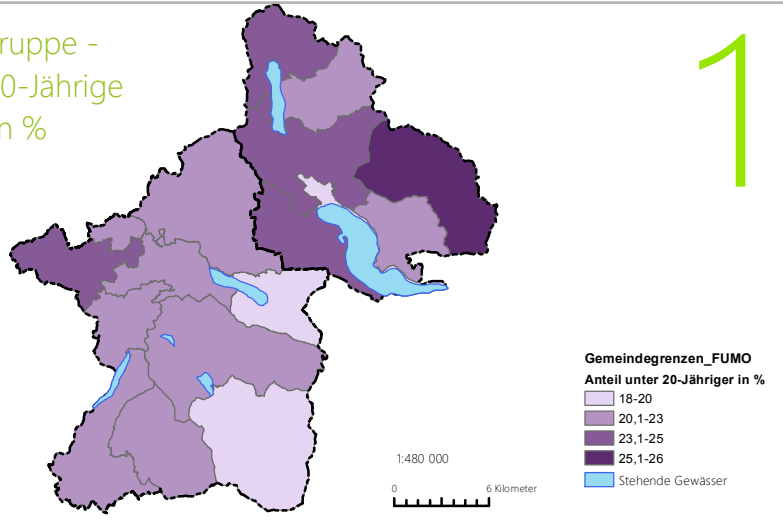

LEADER Region FUMO - Demographie

Altersgruppe -
unter 20-Jährige
Anteil in %

1

- Gemeinden mit dem höchsten Anteil an unter 20-Jährigen: Oberwang (25,3 %), Tiefgraben (24,6 %), St. Lorenz (24,3 %)
- Gemeinden mit dem niedrigsten Anteil an unter 20-Jährigen: Mondsee (18,6 %), Hintersee (19,3 %), Fuschl am See (19,3 %)

- Gemeinden mit dem höchsten Anteil an über 65-Jährigen: Hof bei Salzburg und Ebenau (17,7 %)
- Gemeinden mit dem niedrigsten Anteil an über 65-Jährigen: Plainfeld (13 %), Oberhofen am Irrsee (13,1 %), Tiefgraben und Faistenau (13,4 %)

Altersgruppe -
über 65-Jährige Anteil
in Prozent

2

Thema: Steckbrief_Allgemein (Abgrenzung, Gemeinden, Einwohnerdichte, Bevölkerungsentwicklung),
Koordinatensystem: MGI_M31, Maßstab: 1:400 000, 1:450 000), Bearbeiter: Stefanie MAYRHAUSER,
Datum: 10.11.2015, Dateiname: Grundkarten_Steckbrief_allgemein

3 Altersgruppe -
20-64-Jährige
Anteil in %

- Gemeinden mit dem höchsten Anteil an 20-64-Jährigen: Hintersee (66,7 %), Fuschl am See (66 %)
- Gemeinden mit dem niedrigsten Anteil an 20-64-Jährigen: Oberwang (60 %), Ebenau (60,2 %), Hof bei Salzburg (60,5 %)