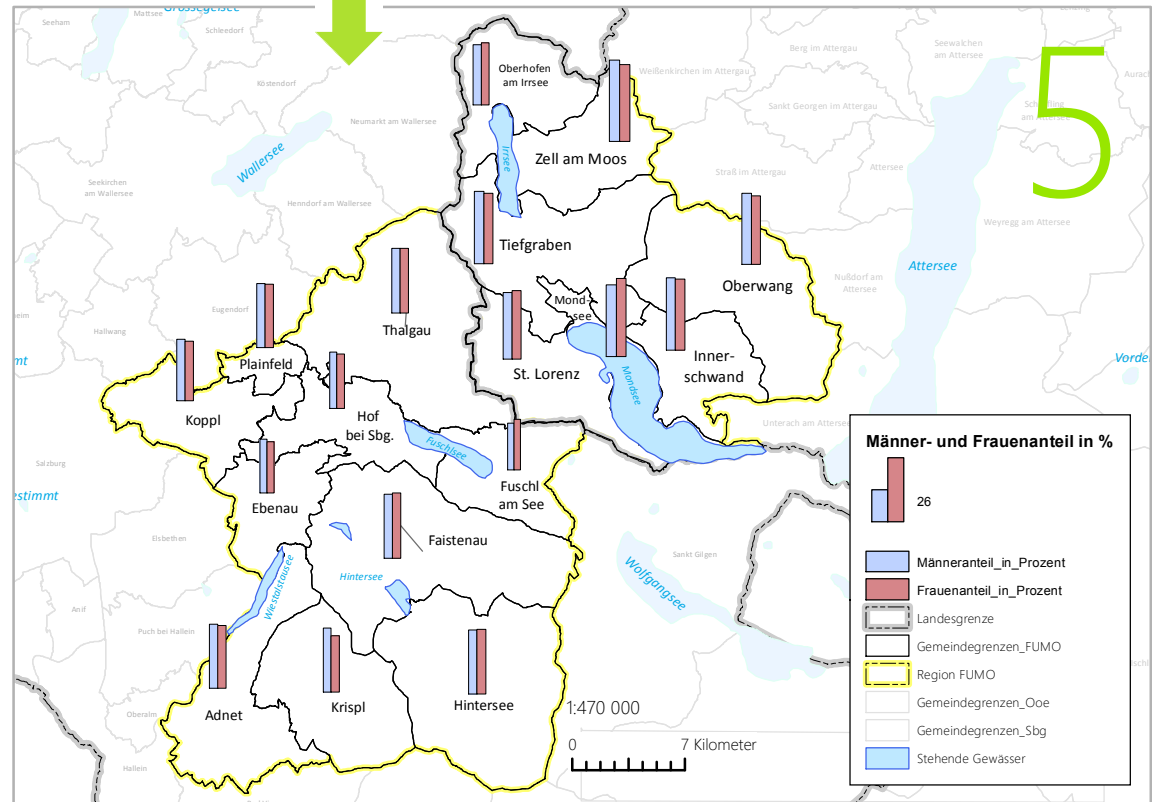

Thema: Steckbrief_Allgemein (Abgrenzung, Gemeinden, Einwohnerdichte, Bevölkerungsentwicklung),
Koordinatensystem: MGI_M31, Maßstab: 1:400 000, 1:450 000), Bearbeiter: Stefanie MAYRHAUSER,
Datum: 10.11.2015, Dateiname: Grundkarten_Steckbrief_allgemein

3 Altersgruppe -
20-64-Jährige
Anteil in %

- Gemeinden mit dem höchsten Anteil an 20-64-Jährigen: Hintersee (66,7 %), Fuschl am See (66 %)
- Gemeinden mit dem niedrigsten Anteil an 20-64-Jährigen: Oberwang (60 %), Ebenau (60,2 %), Hof bei Salzburg (60,5 %)

Veränderung der Altersgruppen zwischen 2001 und 2014:

- Kinder und Jugendliche: deutlicher Rückgang (absolut: -1.130)
- Personen im erwerbsfähigen Alter (15 bis 64 Jahre): starker Anstieg (absolut: + 3.969)
- SeniorInnen: nahezu unverändert (absolut: + 268)

- Gemeinden mit überwiegender Frauenanteil (gegenüber Männeranteil): Faistenau, Fuschl am See, Hintersee, Mondsee, Oberhofen am Irrsee, St. Lorenz