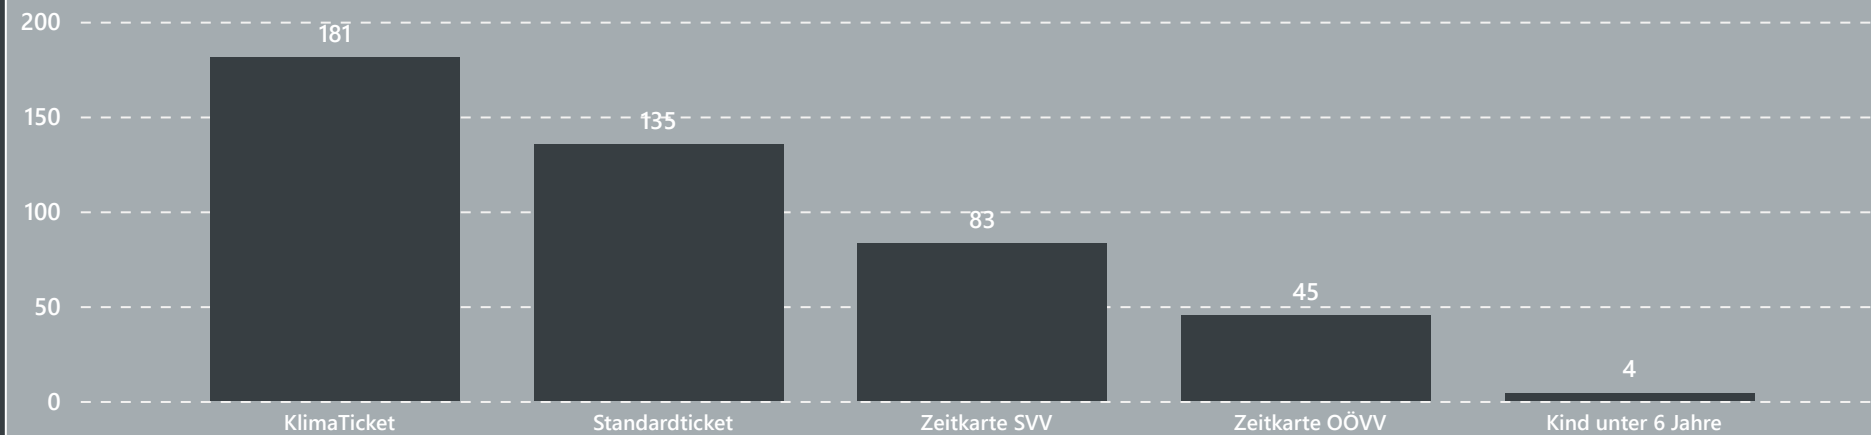

Betrachtung aktuelles Monat

Ø Fahrtlänge

Fahrtlängen Detail

Buchungsmodalität

Bezahlungsmethode

Zeitraum Fahrtwunsch-Fahrtangebot

Ticketkategorie

Betrachtung aktuelles Monat

Fahrten nach Start- und Zielgemeinde

Gemeinde	Extern	Innerschwand am Mondsee	Mondsee	Oberhofen am Irrsee	Oberwang	St. Lorenz	Tiefgraben	Zell am Moos	Gesamt
Extern			1						1
Hausabholung							1		1
Innerschwand am Mondsee		1	8		1	1			11
Mondsee	2	9	13	9	7	10	88	7	145
Oberhofen am Irrsee			15	5		3	9	8	40
Oberwang		4	7		1		2		14
St. Lorenz	1	1	8	3	1	4	2	2	22
Tiefgraben		1	79	8	1	5	4	5	103
Zell am Moos		2	7	9		1	3	6	28
Gesamt	3	18	138	34	11	24	109	28	365

Fahrgäste nach Start- und Zielgemeinde

Gemeinde	Extern	Innerschwand am Mondsee	Mondsee	Oberhofen am Irrsee	Oberwang	St. Lorenz	Tiefgraben	Zell am Moos	Gesamt
Extern			2						2
Hausabholung							1		1
Innerschwand am Mondsee		1	9		1	3			14
Mondsee	2	9	19	16	7	16	92	8	169
Oberhofen am Irrsee			17	6		5	14	11	53
Oberwang		4	11		3		2		20
St. Lorenz	8	3	8	5	1	4	2	2	33
Tiefgraben		3	83	11	1	14	4	5	121
Zell am Moos		3	8	13		1	3	7	35
Gesamt	10	23	157	51	13	43	118	33	448