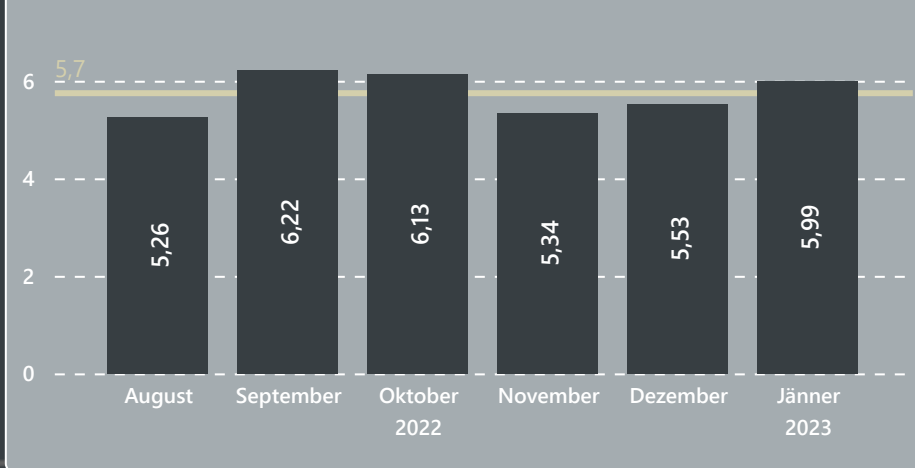

Anzahl Fahrten Gesamt

Entwicklung Besetzungsgrad

1,48

Besetzungsgrad Gesamt

1,23

Besetzungsgrad aktuelles Monat

Betrachtung aktuelles Monat

Fahrtenverteilung im Tagesverlauf

TOP 5 Ankünfte

Anzahl

Mondsee - Busterminal (ML 208)	42
Mondsee - Kreuzung Marktplatz / Rainerstraße (ML 212)	38
Tiefgraben - Handlbauer (ML 634)	29
Tiefgraben - Am Berg (ML 633)	23
Oberhofen am Irrsee - Oberhofen-Zell am Moos Bahnst (ML 305)	17

Betrachtung aktuelles Monat

Ø Fahrtlänge

Fahrtlängen Detail

Buchungsmodalität

Bezahlungsmethode

Zeitraum Fahrtwunsch-Fahrtangebot

Ticketkategorie

Betrachtung aktuelles Monat