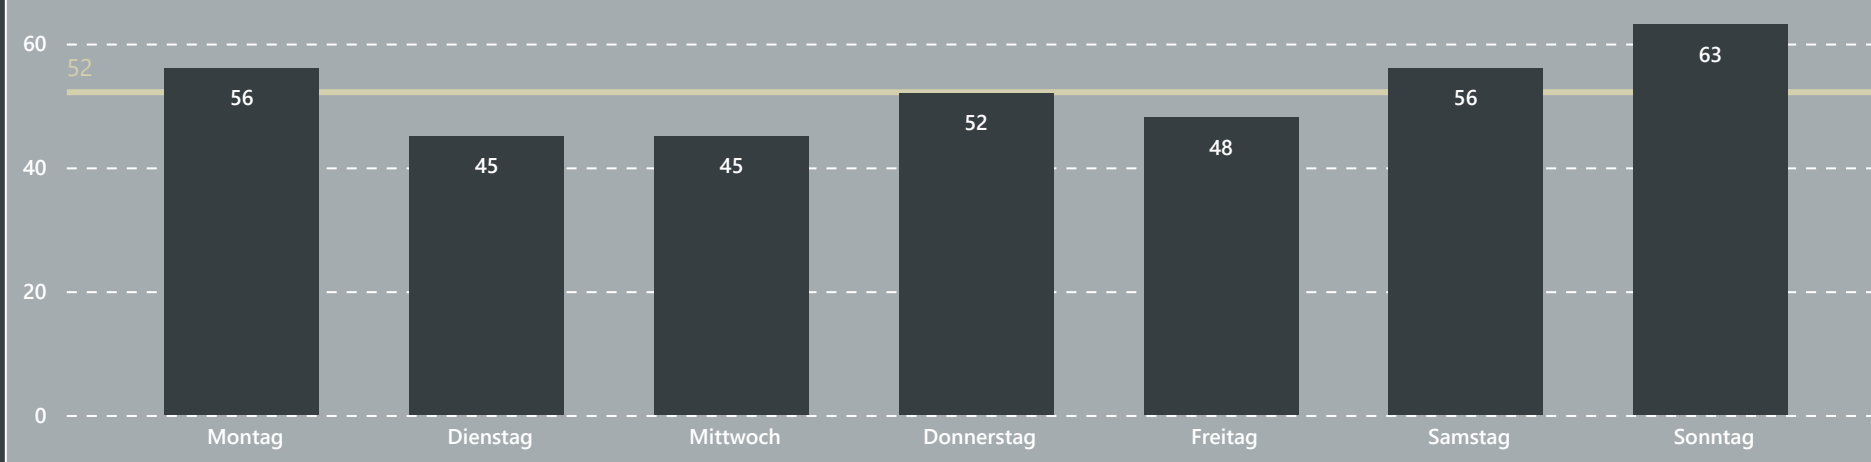

Anzahl Fahrten Gesamt

Entwicklung Besetzungsgrad

1,48

Besetzungsgrad Gesamt

1,23

Besetzungsgrad aktuelles Monat

Betrachtung aktuelles Monat

Fahrtenverteilung im Tagesverlauf

Nutzung an Wochentagen

Fahrten nach Gemeinde

Fahrten von/ zu ÖV-Haltestellen

Top 5 Abfahrten

Anzahl

Mondsee - Busterminal (ML 208)	61
Mondsee - Kreuzung Marktplatz / Rainerstraße (ML 212)	39
Tiefgraben - Handlbauer (ML 634)	30
Tiefgraben - Am Berg (ML 633)	22
Tiefgraben - Ebnet (ML 640)	22