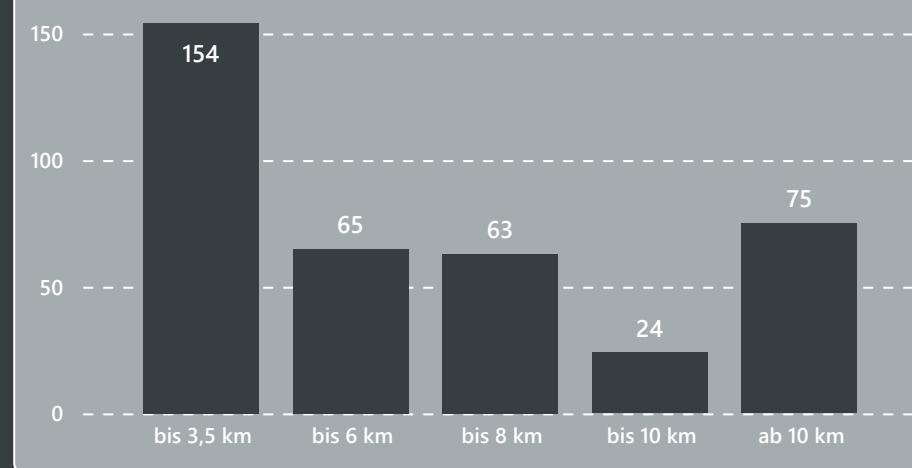

Anzahl Fahrten Gesamt

Entwicklung Besetzungsgrad

1,48

Besetzungsgrad Gesamt

1,23

Besetzungsgrad aktuelles Monat

Betrachtung aktuelles Monat

Fahrtenverteilung im Tagesverlauf

TOP 5 Ankünfte

Anzahl

Mondsee - Busterminal (ML 208)	42
Mondsee - Kreuzung Marktplatz / Rainerstraße (ML 212)	38
Tiefgraben - Handlbauer (ML 634)	29
Tiefgraben - Am Berg (ML 633)	23
Oberhofen am Irrsee - Oberhofen-Zell am Moos Bahnst (ML 305)	17

Betrachtung aktuelles Monat

Ø Fahrtlänge

Fahrtlängen Detail

Buchungsmodalität

Bezahlungsmethode

Zeitraum Fahrtwunsch-Fahrtangebot

Ticketkategorie

Betrachtung aktuelles Monat

Fahrten nach Start- und Zielgemeinde

Gemeinde	Extern	Innerschwand am Mondsee	Mondsee	Oberhofen am Irrsee	Oberwang	St. Lorenz	Tiefgraben	Zell am Moos	Gesamt
Extern			1						1
Hausabholung							1		1
Innerschwand am Mondsee		1	8		1	1			11
Mondsee	2	9	13	9	7	10	88	7	145
Oberhofen am Irrsee			15	5		3	9	8	40
Oberwang		4	7		1		2		14
St. Lorenz	1	1	8	3	1	4	2	2	22
Tiefgraben		1	79	8	1	5	4	5	103
Zell am Moos		2	7	9		1	3	6	28
Gesamt	3	18	138	34	11	24	109	28	365