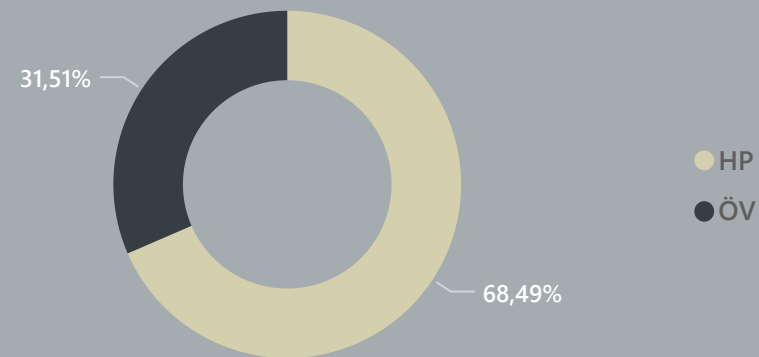

Fahrten von/ zu ÖV-Haltestellen

Top 5 Abfahrten

Anzahl

Mondsee - Busterminal (ML 208)	61
Mondsee - Kreuzung Marktplatz / Rainerstraße (ML 212)	39
Tiefgraben - Handlbauer (ML 634)	30
Tiefgraben - Am Berg (ML 633)	22
Tiefgraben - Ebnet (ML 640)	22

TOP 5 Ankünfte

Anzahl

Mondsee - Busterminal (ML 208)	42
Mondsee - Kreuzung Marktplatz / Rainerstraße (ML 212)	38
Tiefgraben - Handlbauer (ML 634)	29
Tiefgraben - Am Berg (ML 633)	23
Oberhofen am Irrsee - Oberhofen-Zell am Moos Bahnst (ML 305)	17