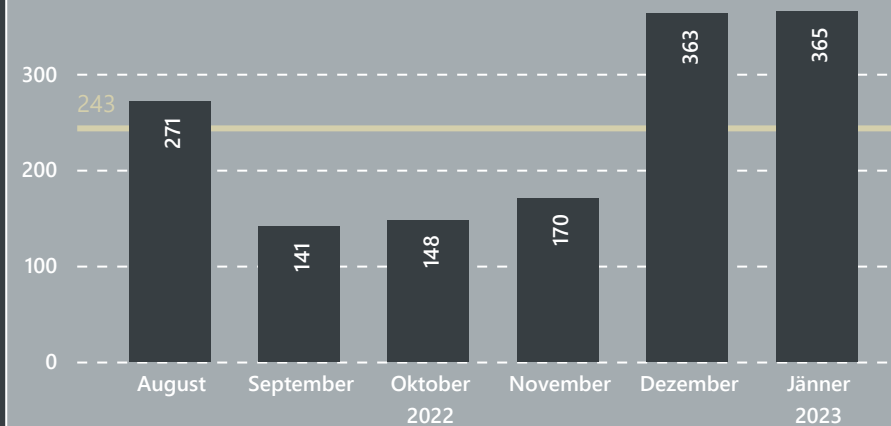

Mondseeland

Daten enthalten bis

Dienstag, 31. Jänner 2023

Beförderte Personen

Anzahl an Fahrten

2.152

Beförderte Personen Gesamt

1.458

Anzahl Fahrten Gesamt

Entwicklung Besetzungsgrad

1,48

Besetzungsgrad Gesamt

1,23

Besetzungsgrad aktuelles Monat

Betrachtung aktuelles Monat

Fahrtenverteilung im Tagesverlauf

Betrachtung aktuelles Monat

Ø Fahrtlänge

Fahrtlängen Detail

Buchungsmodalität

Bezahlungsmethode

Zeitraum Fahrtwunsch-Fahrtangebot

Ticketkategorie

Betrachtung aktuelles Monat