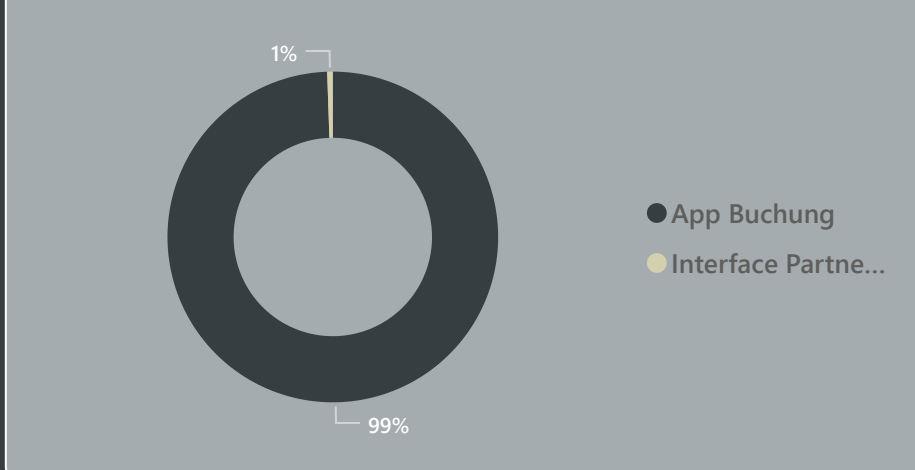

Betrachtung aktuelles Monat

Ø Fahrtlänge

Fahrtlängen Detail

Buchungsmodalität

Bezahlungsmethode

Zeitraum Fahrtwunsch-Fahrtangebot

Ticketkategorie

Betrachtung aktuelles Monat

Fahrten nach Start- und Zielgemeinde

Gemeinde	Extern	Innerschwand am Mondsee	Mondsee	Oberhofen am Irrsee	Oberwang	St. Lorenz	Tiefgraben	Zell am Moos	Gesamt
Extern			1						1
Hausabholung							1		1
Innerschwand am Mondsee		1	8		1	1			11
Mondsee	2	9	13	9	7	10	88	7	145
Oberhofen am Irrsee			15	5		3	9	8	40
Oberwang		4	7		1		2		14
St. Lorenz	1	1	8	3	1	4	2	2	22
Tiefgraben		1	79	8	1	5	4	5	103
Zell am Moos		2	7	9		1	3	6	28
Gesamt	3	18	138	34	11	24	109	28	365