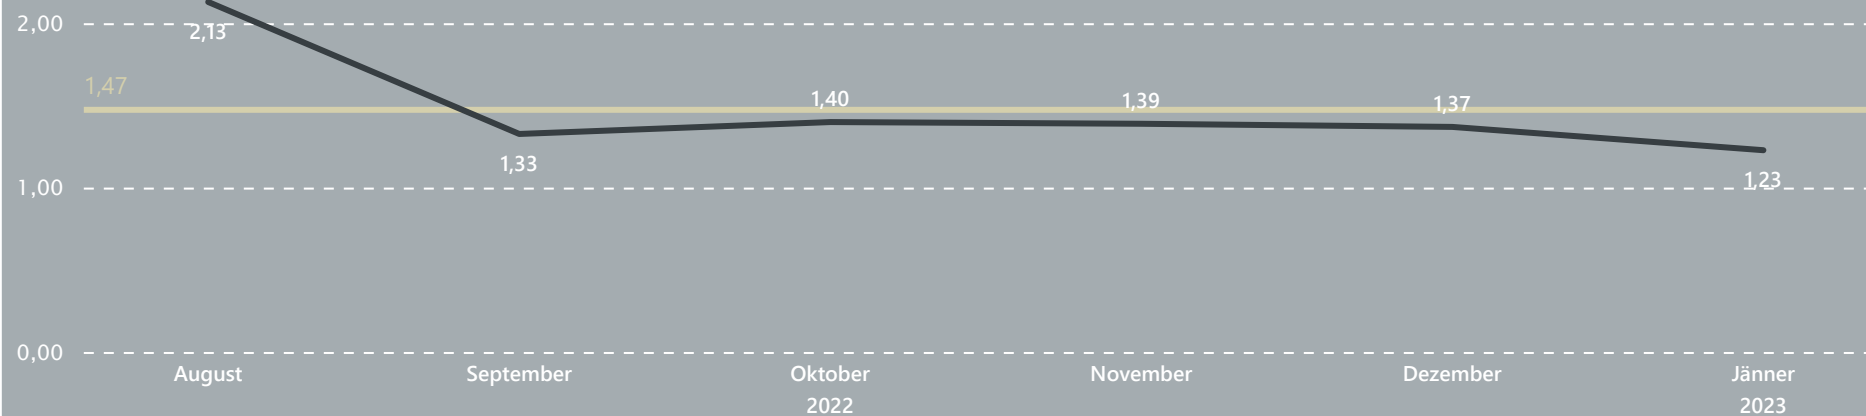

Mondseeland

Daten enthalten bis

Dienstag, 31. Jänner 2023

Beförderte Personen

Anzahl an Fahrten

2.152

Beförderte Personen Gesamt

1.458

Anzahl Fahrten Gesamt

Entwicklung Besetzungsgrad

1,48

Besetzungsgrad Gesamt

1,23

Besetzungsgrad aktuelles Monat

Betrachtung aktuelles Monat

Fahrtenverteilung im Tagesverlauf