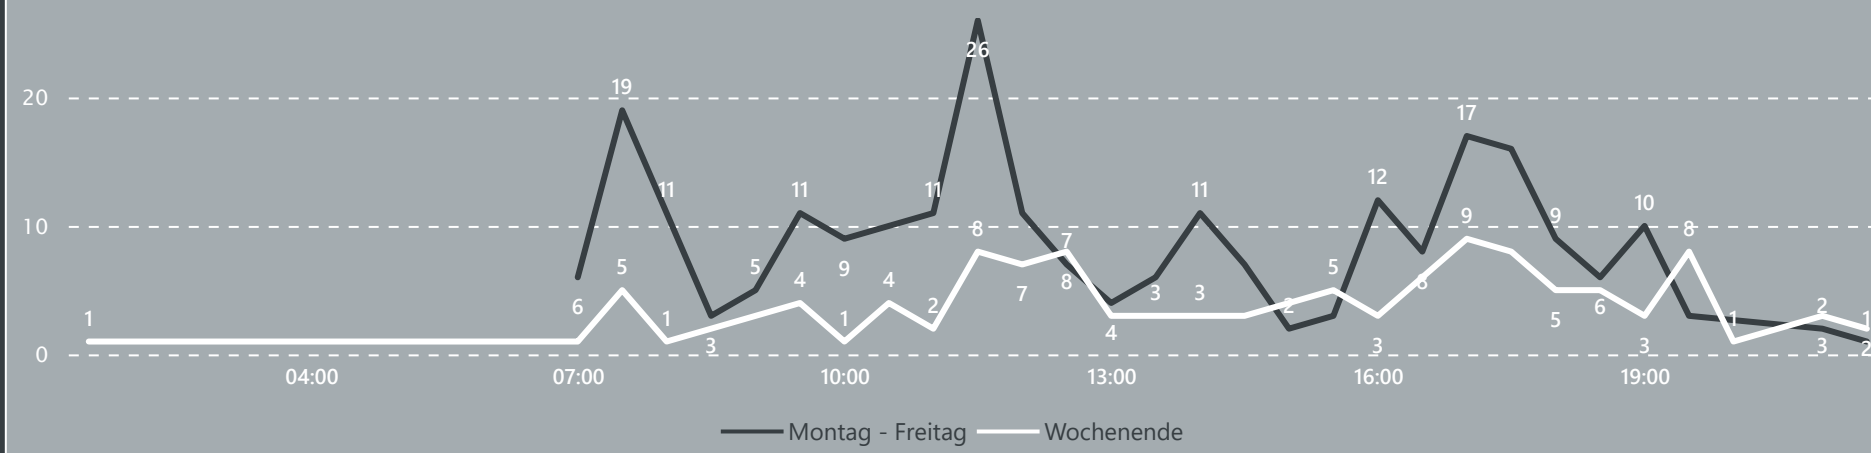

Anzahl Fahrten Gesamt

Entwicklung Besetzungsgrad

1,48

Besetzungsgrad Gesamt

1,23

Besetzungsgrad aktuelles Monat

Betrachtung aktuelles Monat

Fahrtenverteilung im Tagesverlauf

Betrachtung aktuelles Monat

Ø Fahrtlänge

Fahrtlängen Detail

Buchungsmodalität

Bezahlungsmethode

Zeitraum Fahrtwunsch-Fahrtangebot

Ticketkategorie

Betrachtung aktuelles Monat