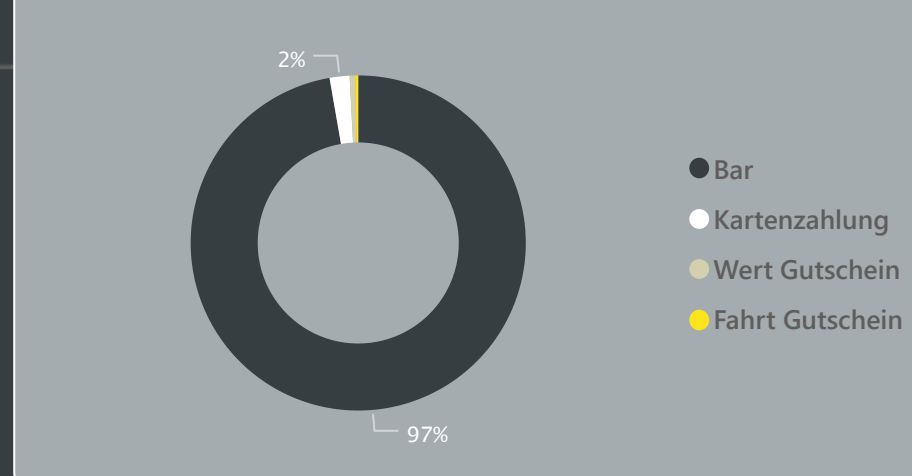

Betrachtung aktuelles Monat

Ø Fahrtlänge

Fahrtlängen Detail

Buchungsmodalität

Bezahlungsmethode

Zeitraum Fahrtwunsch-Fahrtangebot

Ticketkategorie

Betrachtung aktuelles Monat

Fahrten nach Start- und Zielgemeinde

Gemeinde	Extern	Innerschwand am Mondsee	Mondsee	Oberhofen am Irrsee	Oberwang	St. Lorenz	Tiefgraben	Zell am Moos	Gesamt
Extern			1						1
Hausabholung							1		1
Innerschwand am Mondsee		1	8		1	1			11
Mondsee	2	9	13	9	7	10	88	7	145
Oberhofen am Irrsee			15	5		3	9	8	40
Oberwang		4	7		1		2		14
St. Lorenz	1	1	8	3	1	4	2	2	22
Tiefgraben		1	79	8	1	5	4	5	103
Zell am Moos		2	7	9		1	3	6	28
Gesamt	3	18	138	34	11	24	109	28	365