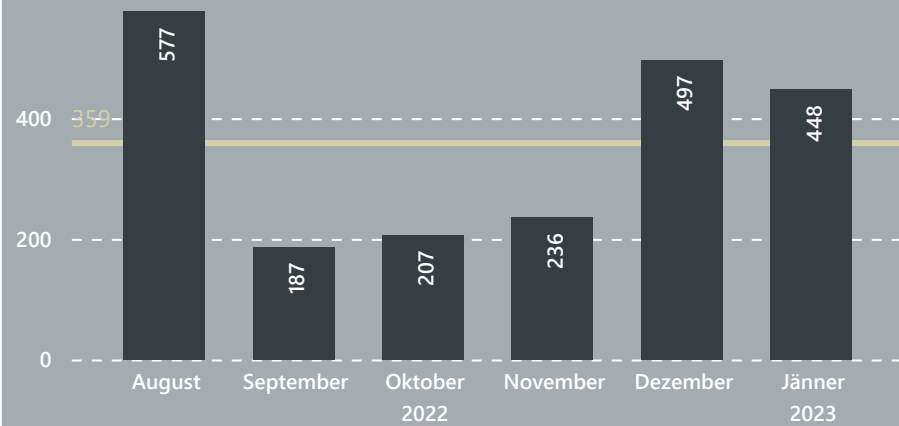

Mondseeland

Daten enthalten bis

Dienstag, 31. Jänner 2023

Beförderte Personen

Anzahl an Fahrten

2.152

Beförderte Personen Gesamt

1.458

Anzahl Fahrten Gesamt

Entwicklung Besetzungsgrad

1,48

Besetzungsgrad Gesamt

1,23

Besetzungsgrad aktuelles Monat

Betrachtung aktuelles Monat

Fahrtenverteilung im Tagesverlauf