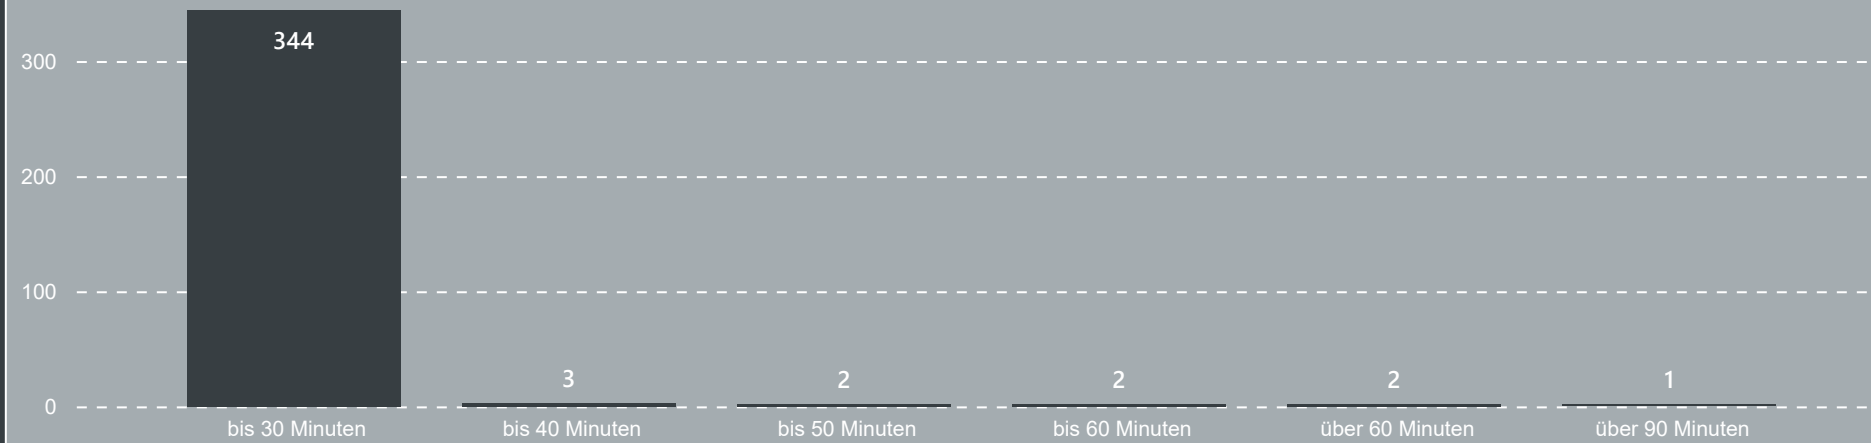

Betrachtung aktuelles Monat

Ø Fahrtlänge

Fahrtlängen Detail

Buchungsmodalität

Bezahlungsmethode

Zeitraum Fahrtwunsch-Fahrtangebot

Ticketkategorie

Betrachtung aktuelles Monat

Fahrten nach Start- und Zielgemeinde

Gemeinde	Extern	Innerschwand am Mondsee	Mondsee	Oberhofen am Irrsee	Oberwang	St. Lorenz	Tiefgraben	Zell am Moos	Gesamt
Extern			1						1
Hausabholung							1		1
Innerschwand am Mondsee		1	8		1	1			11
Mondsee	2	9	13	9	7	10	88	7	145
Oberhofen am Irrsee			15	5		3	9	8	40
Oberwang		4	7		1		2		14
St. Lorenz	1	1	8	3	1	4	2	2	22
Tiefgraben		1	79	8	1	5	4	5	103
Zell am Moos		2	7	9		1	3	6	28
Gesamt	3	18	138	34	11	24	109	28	365

Fahrgäste nach Start- und Zielgemeinde

Gemeinde	Extern	Innerschwand am Mondsee	Mondsee	Oberhofen am Irrsee	Oberwang	St. Lorenz	Tiefgraben	Zell am Moos	Gesamt
Extern			2						2
Hausabholung							1		1
Innerschwand am Mondsee		1	9		1	3			14
Mondsee	2	9	19	16	7	16	92	8	169
Oberhofen am Irrsee			17	6		5	14	11	53
Oberwang		4	11		3		2		20
St. Lorenz	8	3	8	5	1	4	2	2	33
Tiefgraben		3	83	11	1	14	4	5	121
Zell am Moos		3	8	13		1	3	7	35
Gesamt	10	23	157	51	13	43	118	33	448